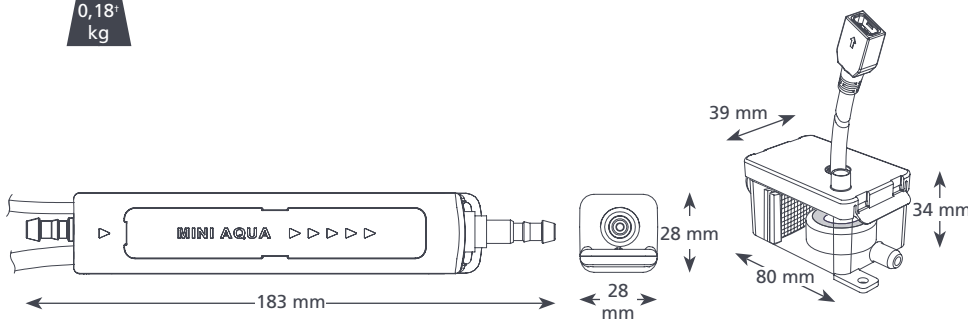

Max. net. opv.hoogte 10 m (debiet 6 l/h)

21 dB(A)

HOOFDKENMERKEN

- Zeer slank
- Hoge prestaties
- Plug and play
- Hevelbeveiliging

TOEPASSINGEN

- Tot 16 kW / 54.000 Btu/h
- Hoge wandgemonteerde minisplitsystemen, units met kanaalaansluitingen, staande en frame-units
- ✓ **Perfect voor...** montage rechtstreeks binnen de unit

0,18 kg

MINI AQUA @ 230 VAC 50Hz

Max. debiet	12 l/h bij 0 m opv.hoogte
Max. netto opvoerhoogte	10 m
Max. aanzuighoogte	2 m
dB(A) @ 1m	21
Voeding	230 VAC, 0.1A, 16W, 50/60Hz
Classificatie	Niet-continu
Veiligheidsklasse	II toestel
Max. vermogen unit	16kW / 54,000Btu/h
Max. watertemp.	40°C / 104°F
Afvoerslang	6 mm binnendiam.
IP bescherming	IP24
Veiligheidsschakelaar	3,0 A normaal gesloten
Thermische beveiliging	✓
Geheel ingegoten	✓
Zelfaanzuigend	✓

DE DOOS BEVAT

- Mini Aqua pomp • 1,5 m voedingskabel Plug and play • Reservoir (incl. filter, vlotter, deksel)
- 150 mm vinylslang ontluftung 6 mm binnendiam. • Hevelbeveiliging • 1,5 m zuigslang 6 mm binnendiam. • 220 mm blauwe inlaatslang 14 mm binnendiam. • Aansluitset afvoer • Montageset • Montagehandleiding