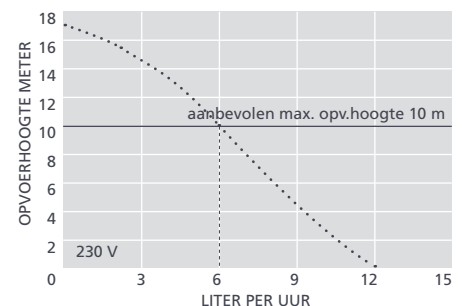

Max. net. opv.hoogte 10 m (debiet 6 l/h)

21 dB(A)

HOOFDKENMERKEN

- Zeer slank
- Hoge prestaties
- Plug and play
- Hevelbeveiliging

TOEPASSINGEN

- Tot 16 kW / 54.000 Btu/h
- Hoge wandgemonteerde minisplitsystemen, units met kanaalaansluitingen, staande en frame-units
- ✓ **Perfect voor...** montage rechtstreeks binnen de unit

0,18 kg

MINI AQUA @ 230 VAC 50Hz

Max. debiet	12 l/h bij 0 m opv.hoogte
Max. netto opvoerhoogte	10 m
Max. aanzuighoogte	2 m
dB(A) @ 1m	21
Voeding	230 VAC, 0.1A, 16W, 50/60Hz
Classificatie	Niet-continu
Veiligheidsklasse	II toestel
Max. vermogen unit	16kW / 54,000Btu/h
Max. watertemp.	40°C / 104°F
Afvoerslang	6 mm binnendiam.
IP bescherming	IP24
Veiligheidsschakelaar	3,0 A normaal gesloten
Thermische beveiliging	✓
Geheel ingegoten	✓
Zelfaanzuigend	✓