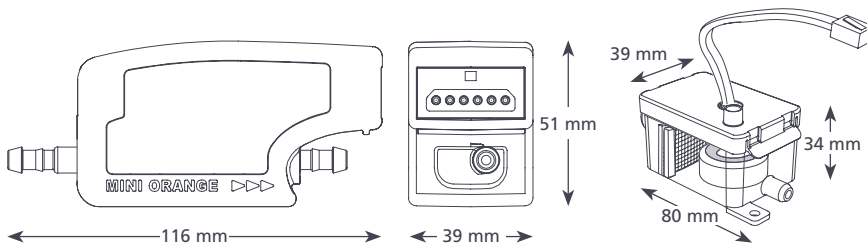

Max. debiet 12 l/h

Max. net. opv.hoogte 10 m (debiet 6 l/h)

19 dB(A)

HOOFDKENMERKEN

- De stilste van zijn klasse
- Vlottermodule inbegrepen
- Plug and play

TOEPASSINGEN

- Tot 16 kW / 54.000 Btu/h
- Units met kanaalaansluitingen, staande en frame-units; Hoge wandgemonteerde splitsystemen

0,25 kg

SILENT+ MINI ORANGE @ 230 VAC 50Hz

Max. debiet	12 l/h bij 0 m opv.hoogte
Max. netto opvoerhoogte	10 m
Max. aanzuighoogte	2 m
dB(A) @ 1m	19
Voeding	230 VAC, 0.11A, 16W 50/60Hz
Classificatie	Niet-continu
Veiligheidsklasse	II toestel <input type="checkbox"/>
Max. vermogen unit	16 kW / 54,000 Btu/h
Max. watertemp.	40°C / 104°F
Afvoerslang	6 mm binnendiam.
IP bescherming	IP21
Veiligheidsschakelaar	3,0 A normaal gesloten
Thermische beveiliging	✓
Geheel ingegoten	✓
Zelfaanzuigend	✓

DE DOOS BEVAT

- Silent+ Mini Orange pomp • 1,5 m voedingskabel
- Plug and play • Akoestische demper en 1 m oranje afvoerslang met connector
- Trillingsdempende steun • Reservoir
- Reservoirdeksel met 1,5 m sensorcabl
- Dompelbaar reservoir • Hevelbeveiliging
- Vlotter en filter • 1,5 m zuigslang 6 mm binnendiam. • 220 mm oranje inlaatslang 14 mm binnendiam. • 150 mm vinylslang ontluchting 6 mm binnendiam. • Aansluitset afvoer
- ontageset • Montagehandleiding