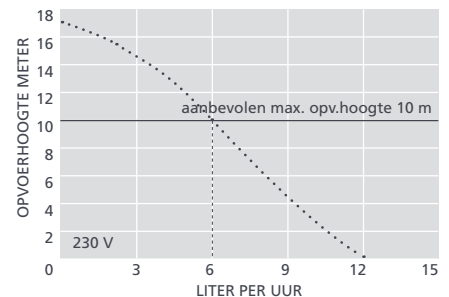

Max. debiet 12 l/h

Max. net. opv.hoogte 10 m (debiet 6 l/h)

19 dB(A)

HOOFDKENMERKEN

- De stilste van zijn klasse
- Vlottermodule inbegrepen
- Plug and play

TOEPASSINGEN

- Tot 16 kW / 54.000 Btu/h
- Units met kanaalaansluitingen, staande en frame-units; Hoge wandgemonteerde splitsystemen

0,25 kg

SILENT+ MINI ORANGE @ 230 VAC 50Hz

Max. debiet	12 l/h bij 0 m opv.hoogte
Max. netto opvoerhoogte	10 m
Max. aanzuighoogte	2 m
dB(A) @ 1m	19
Voeding	230 VAC, 0.11A, 16W 50/60Hz
Classificatie	Niet-continu
Veiligheidsklasse	II toestel <input type="checkbox"/>
Max. vermogen unit	16 kW / 54,000 Btu/h
Max. watertemp.	40°C / 104°F
Afvoerslang	6 mm binnendiam.
IP bescherming	IP21
Veiligheidsschakelaar	3,0 A normaal gesloten
Thermische beveiliging	✓
Geheel ingegoten	✓
Zelfaanzuigend	✓